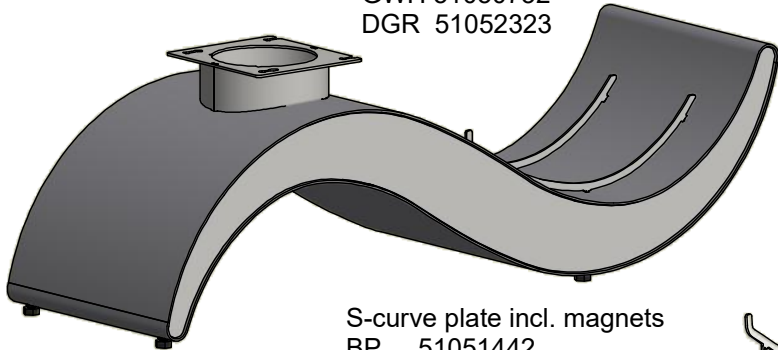

5" Connecting piece incl.
gasket, inside flue pipe, 130 mm
51049193

Rear mantle
BP 51051964
GWH 51049767
DGR 51049778

Wall kit
BP 51051953
GWH 51050654
DGR 51052320

Side mantle
BP 51051961
GWH 51049765
DGR 51049775

Side mantle
BP 51051961
GWH 51049765
DGR 51049775

Handle
51048622

Pin of baffle plate x 2
51049192

Handle for air supply
51048623

Spring for handle
51053636

Plinth
BP 51051956
GWH 51049219
DGR 51052322

S-curve plate incl. front
BP 51050731
GWH 51050732
DGR 51052323

S-curve plate incl. magnets
BP 51051442
GWH 51051885
GP 51051884
DGR 51052324

Wood rack (2 pcs.)
BP 51051517
DGR 51049779
Stainless steel 51051294

Glass log guard
51048624

Cast iron bottom
51048625

Gasket for the iron bottom
51050570