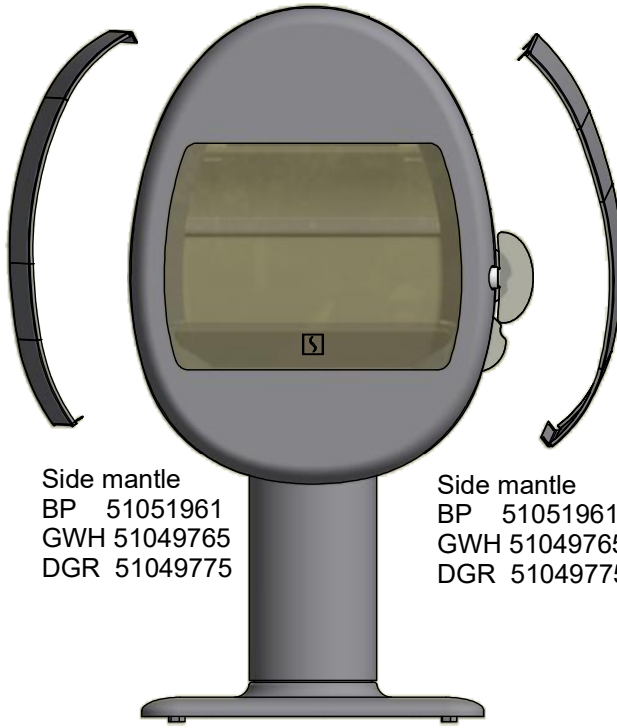

Exploded View Scan 66

Door complete
BP 51051962
GWH 51049773
DGR 51049776

Gasket glass
51048614

Outer door frame
BP 51051963
GWH 51049766
DGR 51049777

Glass
51048611

Gasket door
51048615

rep-kit
baffle holder
51054103

Top mantle kit with top outlet
BP 51051958
GWH 51049764
DGR 51049774

Top mantle kit for rear outlet
BP 51051957
GWH 51049260
DGR 51052325

Burn chamber
51048621

6" Connecting piece incl. gasket
outer flue pipe, 148 mm
51048620
6" inside flue pipe, 144 mm
51048609

5" Connecting piece incl.
gasket, inside flue pipe, 130 mm
51049193

Rear mantle
BP 51051964
GWH 51049767
DGR 51049778

Wall kit
BP 51051953
GWH 51050654
DGR 51052320

Side mantle
BP 51051961
GWH 51049765
DGR 51049775

Side mantle
BP 51051961
GWH 51049765
DGR 51049775

Handle
51048622

Pin of baffle plate x 2
51049192

Handle for air supply
51048623

Spring for handle
51053636

Plinth
BP 51051956
GWH 51049219
DGR 51052322

S-curve plate incl. front
BP 51050731
GWH 51050732
DGR 51052323