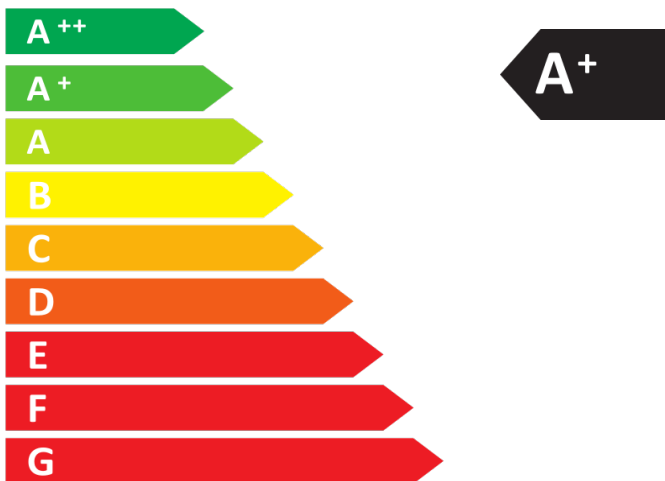

## LK S 600 E5 4,9 kW

**A+**

**4.9**  
kW

**N.A.**

ENERGIA · ЕНЕРГИЈА · ΕΝΕΡΓΕΙΑ · ENERGIJA · ENERGY · ENERGIE · ENERGI

2018/1186

## LK S 600 D5 4,9 kW

4.9  
kW

N.A.

ENERGIA · ЕНЕРГИЈА · ΕΝΕΡΓΕΙΑ · ENERGIJA · ENERGY · ENERGIE · ENERGI

2018/1186