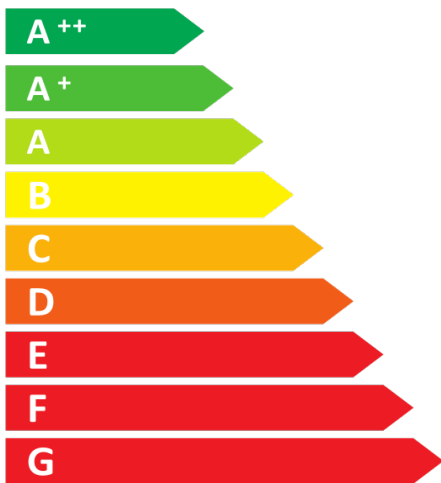

ENERG
енергия · ενεργεια

Artemis

A+

9.3
kW

N.A.

ENERGIA · ЕНЕРГИЈА · ΕΝΕΡΓΕΙΑ · ENERGIJA · ENERGY · ENERGIE · ENERGI

2018/1186