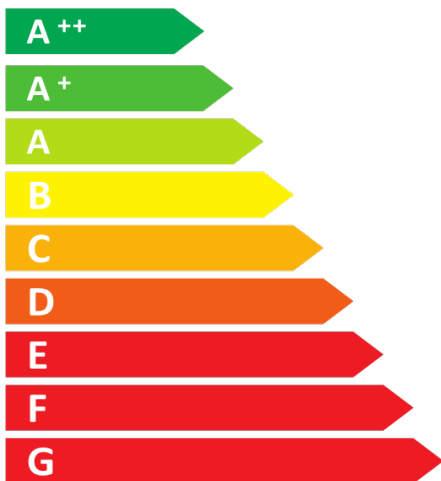

**ENERG**  
енергия · ενεργεια

Varia 2Lh H2O 10,4 kW

4.5  
kW

5.9  
kW

ENERGIA · ЕНЕРГИЈА · ΕΝΕΡΓΕΙΑ · ENERGIJA · ENERGY · ENERGIE · ENERGI

2018/1186