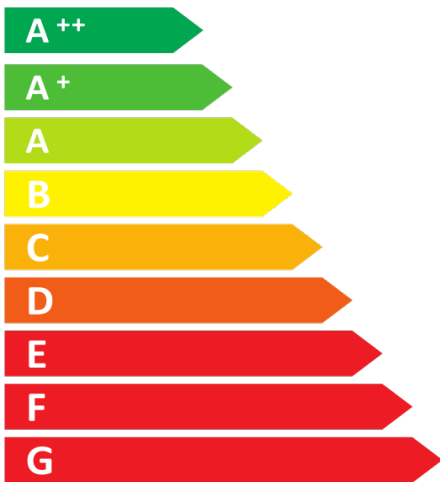

ENERG

енергия · ενεργεια

Varia 2Lh H2O 14,7 kW

A+

6.3
kW

8.4
kW

ENERGIA · ЕНЕРГИЈА · ΕΝΕΡΓΕΙΑ · ENERGIJA · ENERGY · ENERGIE · ENERGI

2018/1186