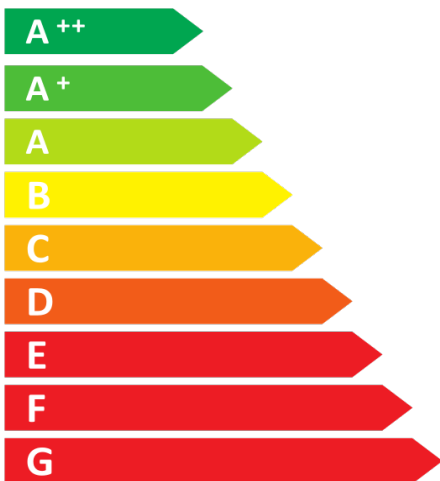

ENERG
енергия · ενεργεια

Premium V-FD-87h 10,6 kW

A+

10.6
kW

N.A.

ENERGIA · ЕНЕРГИЈА · ΕΝΕΡΓΕΙΑ · ENERGIJA · ENERGY · ENERGIE · ENERGI

2018/1186

ENERG
енергия · ενεργεια

Premium V-FD-87h T 10,6 kW

A+

10.6
kW

N.A.

ENERGIA · ЕНЕРГИЈА · ΕΝΕΡΓΕΙΑ · ENERGIJA · ENERGY · ENERGIE · ENERGI

2018/1186

ENERG

енергия · ενεργεια

Premium V-FD-87h N 11,1 KW

A+

11.1
kW

N.A.

ENERGIA · ЕНЕРГИЈА · ΕΝΕΡΓΕΙΑ · ENERGIJA · ENERGY · ENERGIE · ENERGI

2018/1186