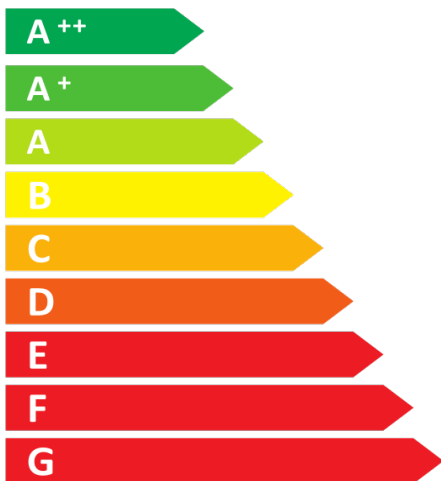

ENERG
енергия · ενεργεια

Premium V-FD-87h 10,6 kW

A+

10.6
kW

N.A.

ENERGIA · ЕНЕРГИЈА · ΕΝΕΡΓΕΙΑ · ENERGIJA · ENERGY · ENERGIE · ENERGI

2018/1186

ENERG
енергия · ενεργεια

Premium V-FD-87h T 10,6 kW

A+

10.6
kW

N.A.

ENERGIA · ЕНЕРГИЈА · ΕΝΕΡΓΕΙΑ · ENERGIJA · ENERGY · ENERGIE · ENERGI

2018/1186

ENERG

енергия · ενεργεια

Premium V-FD-87h N 11,1 KW

A+

11.1
kW

N.A.

ENERGIA · ЕНЕРГИЈА · ΕΝΕΡΓΕΙΑ · ENERGIJA · ENERGY · ENERGIE · ENERGI

2018/1186