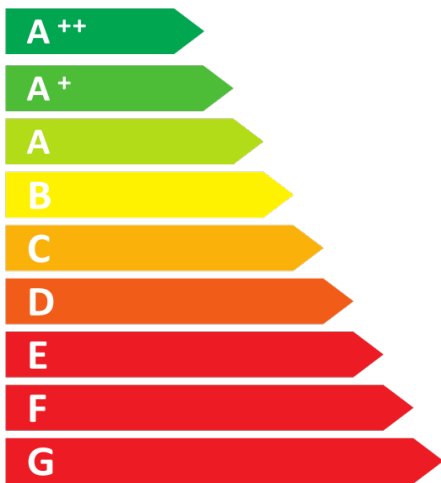

ENERG
енергия · ενεργεια

Premium V-2L-80h T 10,2 kW

A+

10.2
kW

N.A.

ENERGIA · ЕНЕРГИЈА · ΕΝΕΡΓΕΙΑ · ENERGIJA · ENERGY · ENERGIE · ENERGI

2018/1186

ENERG

енергия · ενεργεια

Premium V-2L-80h 10,5 kW

10.5
kW

N.A.

ENERGIA · ЕНЕРГИЈА · ΕΝΕΡΓΕΙΑ · ENERGIJA · ENERGY · ENERGIE · ENERGI

2018/1186

ENERG
енергия · ενεργεια

Premium V-2L-80h 16,8 kW