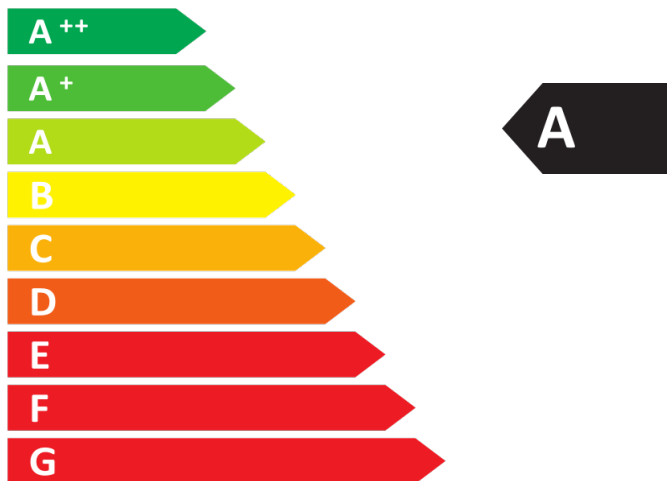

5.9
kW

N.A.

ENERGIA · ЕНЕРГИЈА · ΕΝΕΡΓΕΙΑ · ENERGIJA · ENERGY · ENERGIE · ENERGI

2018/1186