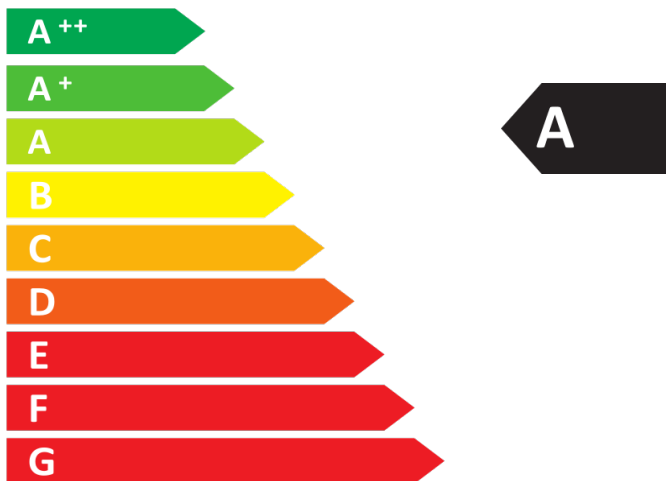

6.0
kW

N.A.

ENERGIA · ЕНЕРГИЈА · ΕΝΕΡΓΕΙΑ · ENERGIJA · ENERGY · ENERGIE · ENERGI

2018/1186