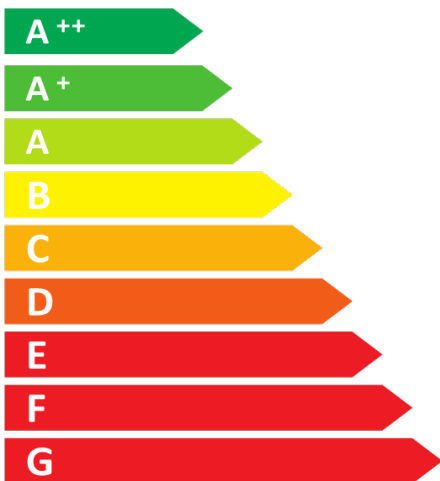

10.0
kW

N.A.

ENERGIA · ЕНЕРГИЈА · ΕΝΕΡΓΕΙΑ · ENERGIJA · ENERGY · ENERGIE · ENERGI

2018/1186