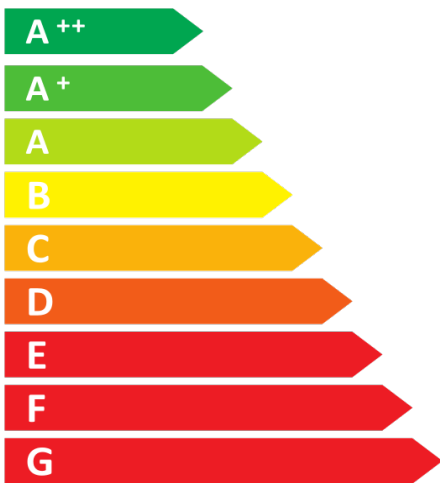

# ENERG

енергия · ενεργεια

## Varia 2L-62h 6,9 kW

6.9  
kW

N.A.

ENERGIA · ЕНЕРГИЈА · ΕΝΕΡΓΕΙΑ · ENERGIJA · ENERGY · ENERGIE · ENERGI

2018/1186

**ENERG**  
енергия · ενεργεια

Varia 2L-62h T 7,1 kW

**A+**