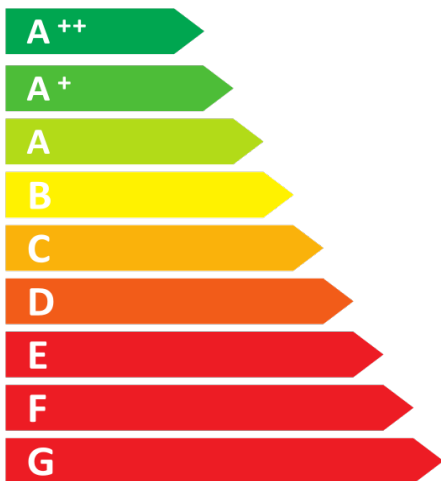

ENERG
енергия · ενεργεια

Varia AS-FDh 7,0 kW

7.0
kW

N.A.

ENERGIA · ЕНЕРГИЈА · ΕΝΕΡΓΕΙΑ · ENERGIJA · ENERGY · ENERGIE · ENERGI

2018/1186

ENERG
енергия · ενεργεια

Varia AS-FDh N 11,0 kW

A+

11.0
kW

N.A.

ENERGIA · ЕНЕРГИЈА · ΕΝΕΡΓΕΙΑ · ENERGIJA · ENERGY · ENERGIE · ENERGI

2018/1186

ENERG
енергия · ενεργεια

Varia AS-FDh 11,0 kW

A+