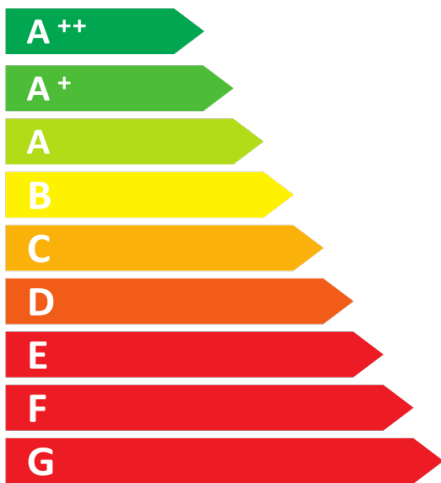

**ENERG**  
енергия · ενεργεια

Varia 1Vh 57 11,0 kW

**A+**

**11.0**  
kW

**N.A.**

ENERGIA · ЕНЕРГИЈА · ΕΝΕΡΓΕΙΑ · ENERGIJA · ENERGY · ENERGIE · ENERGI

2018/1186

**ENERG**  
енергия · ενεργεια

Varia 1Vh 57 T 10,8 kW

**A+**

**10.8**  
kW

**N.A.**

ENERGIA · ЕНЕРГИЯ · ΕΝΕΡΓΕΙΑ · ENERGIJA · ENERGY · ENERGIE · ENERGI

2018/1186

**ENERG**  
енергия · ενεργεια

Varia 1Vh 57 N 17,0 kW