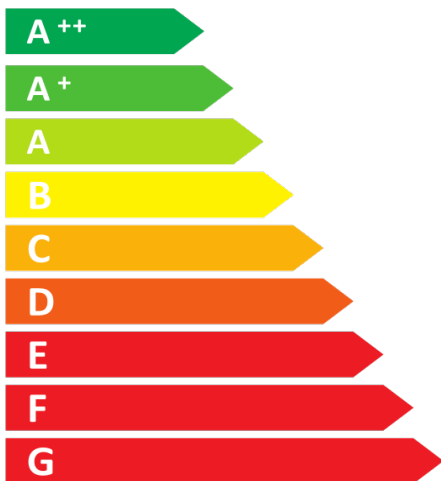

**ENERG**  
енергия · ενεργεια

Varia 1Vh 57 11,0 kW

**A+**

**11.0**  
kW

**N.A.**

ENERGIA · ЕНЕРГИЈА · ΕΝΕΡΓΕΙΑ · ENERGIJA · ENERGY · ENERGIE · ENERGI

2018/1186

**ENERG**  
енергия · ενεργεια

Varia 1Vh 57 T 10,8 kW

**A+**

**10.8**  
kW

**N.A.**

ENERGIA · ЕНЕРГИЯ · ΕΝΕΡΓΕΙΑ · ENERGIJA · ENERGY · ENERGIE · ENERGI

2018/1186

**ENERG**  
енергия · ενεργεια

Varia 1Vh 57 N 17,0 kW