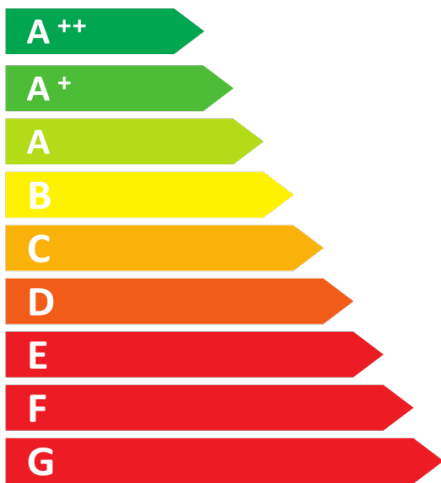

ENERG

енергия · ενεργεια

Sino City 6,0 kW T 2.0

6.0
kW

N.A.

ENERGIA · ЕНЕРГИЈА · ΕΝΕΡΓΕΙΑ · ENERGIJA · ENERGY · ENERGIE · ENERGI

2018/1186