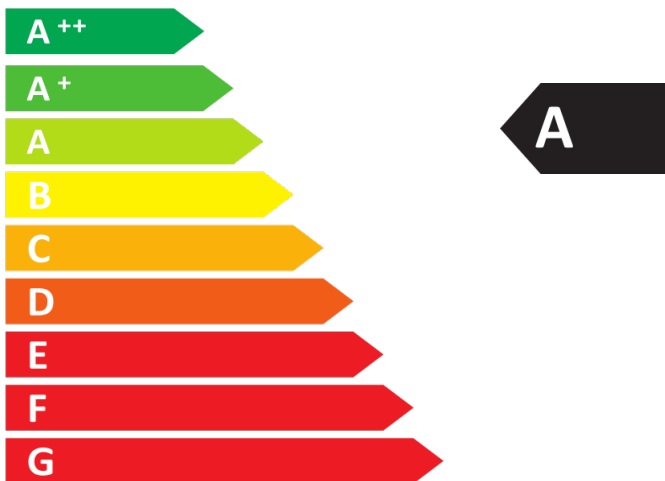

ENERG

енергия · ενεργεια

Varia 2L-55 7,0 kW

7.0
kW

N.A.

ENERGIA · ЕНЕРГИЈА · ΕΝΕΡΓΕΙΑ · ENERGIJA · ENERGY · ENERGIE · ENERGI

2018/1186