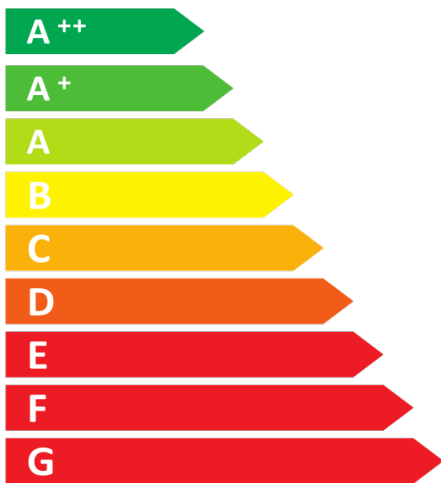

## Varia 1V-87h GK 9,5 kW

9.5  
kW

N.A.

ENERGIA · ЕНЕРГИЈА · ΕΝΕΡΓΕΙΑ · ENERGIJA · ENERGY · ENERGIE · ENERGI

2018/1186

**ENERG**  
енергия · ενεργεια

Varia 1V-87h T 9,5 kW

**A+**

**9.5**  
kW

**N.A.**

ENERGIA · ЕНЕРГИЈА · ΕΝΕΡΓΕΙΑ · ENERGIJA · ENERGY · ENERGIE · ENERGI

2018/1186

**ENERG**  
енергия · ενεργεια

Varia 1V-87h N 10,9 kW

**A+**

**10.9**  
kW