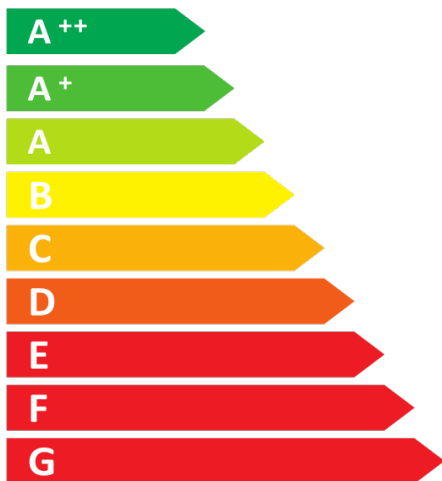

**9.5**  
kW

**N.A.**

ENERGIA · ЕНЕРГИЈА · ΕΝΕΡΓΕΙΑ · ENERGIJA · ENERGY · ENERGIE · ENERGI

2018/1186

**ENERG**  
енергия · ενεργεια

Varia 1V-87h N 10,9 kW

**A+**

**10.9**  
kW