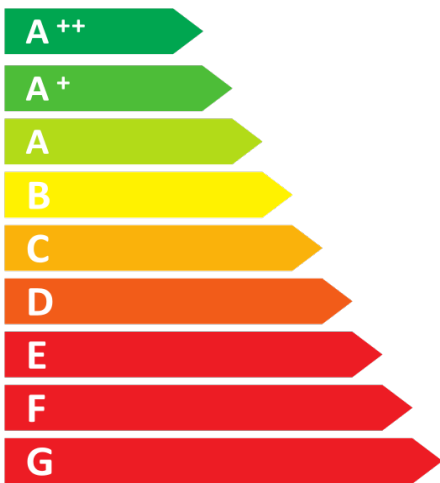

# ENERG

енергия · ενεργεια

## Varia 1V-87h GK 9,5 kW

9.5  
kW

N.A.

ENERGIA · ЕНЕРГИЈА · ΕΝΕΡΓΕΙΑ · ENERGIJA · ENERGY · ENERGIE · ENERGI

2018/1186

**ENERG**  
енергия · ενεργεια

Varia 1V-87h T 9,5 kW

**A+**