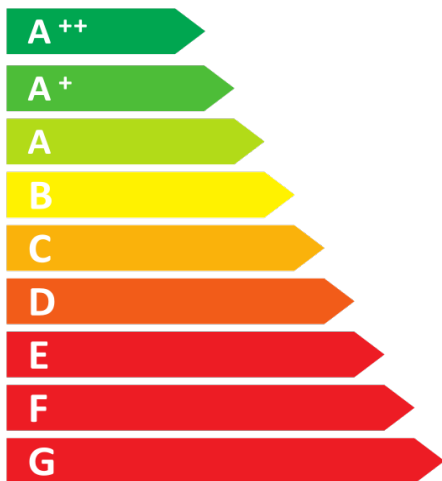

**ENERG**  
енергия · ενεργεια

Varia 2Lh 51 7,0 kW

ENERGIA · ЕНЕРГИЈА · ΕΝΕΡΓΕΙΑ · ENERGIJA · ENERGY · ENERGIE · ENERGI

2018/1186

# ENERG

енергия · ενεργεια

## Varia 2Lh 51 N 12,0 kW 5.0

12.0  
kW

N.A.

ENERGIA · ЕНЕРГИЯ · ΕΝΕΡΓΕΙΑ · ENERGIJA · ENERGY · ENERGIE · ENERGI

2018/1186

**ENERG**  
енергия · ενεργεια

Varia 2Lh 51 N 12,0 kW

**A+**