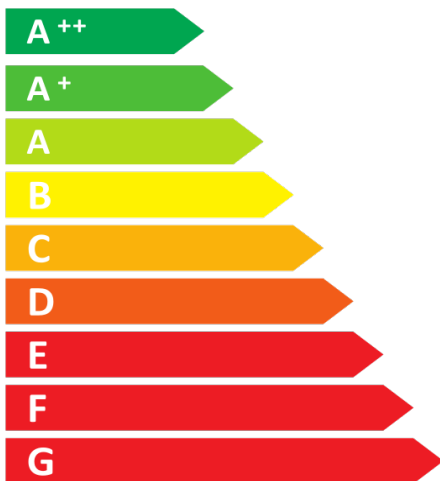

ENERG

енергия · ενεργεια

Varia 2Lh 51 N 12,0 kW 5.0

12.0
kW

N.A.

ENERGIA · ЕНЕРГИЯ · ΕΝΕΡΓΕΙΑ · ENERGIJA · ENERGY · ENERGIE · ENERGI

2018/1186