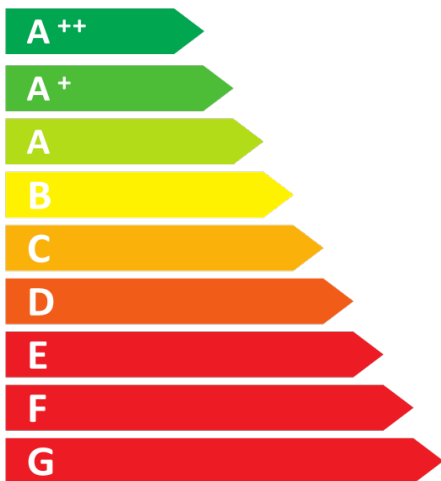

10.5
kW

N.A.

ENERGIA · ЕНЕРГИЈА · ΕΝΕΡΓΕΙΑ · ENERGIJA · ENERGY · ENERGIE · ENERGI

2018/1186