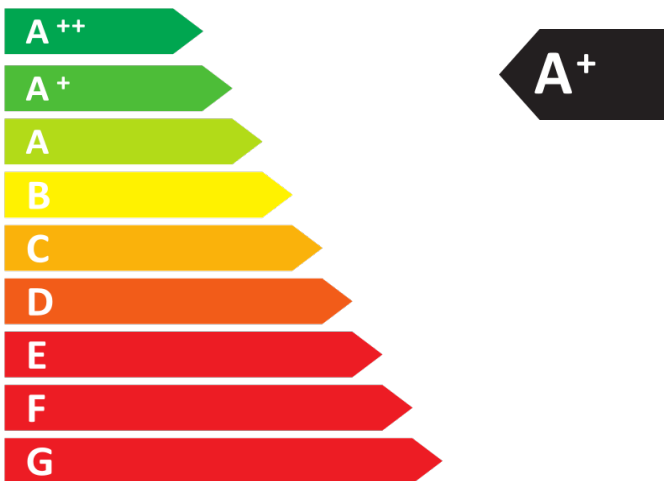

6.0
kW

N.A.

ENERGIA · ЕНЕРГИЈА · ΕΝΕΡΓΕΙΑ · ENERGIJA · ENERGY · ENERGIE · ENERGI

2018/1186