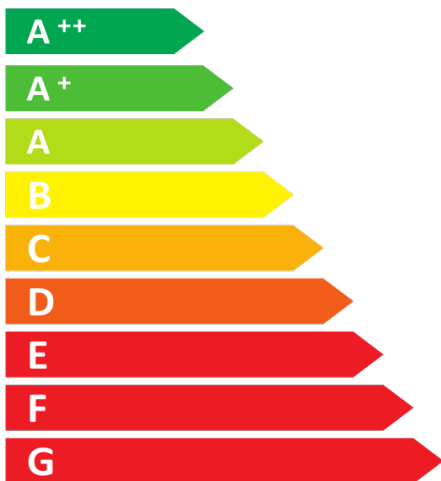

# ENERG

енергия · ενεργεια

## Premium A-3RL-60h T 10,0 kW

10.0  
kW

N.A.

ENERGIA · ЕНЕРГИЈА · ΕΝΕΡΓΕΙΑ · ENERGIJA · ENERGY · ENERGIE · ENERGI

2018/1186

**ENERG**  
енергия · ενεργεια

Premium A-3RL-60h 13,4 kW

**13.4**  
kW