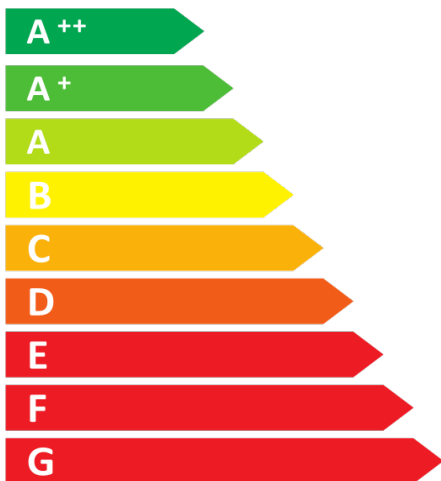

## Premium A-3RL-60h T 10,0 kW

10.0  
kW

N.A.

ENERGIA · ЕНЕРГИЈА · ΕΝΕΡΓΕΙΑ · ENERGIJA · ENERGY · ENERGIE · ENERGI

2018/1186

**ENERG**  
енергия · ενεργεια

Premium A-3RL-60h 13,4 kW

**13.4**  
kW