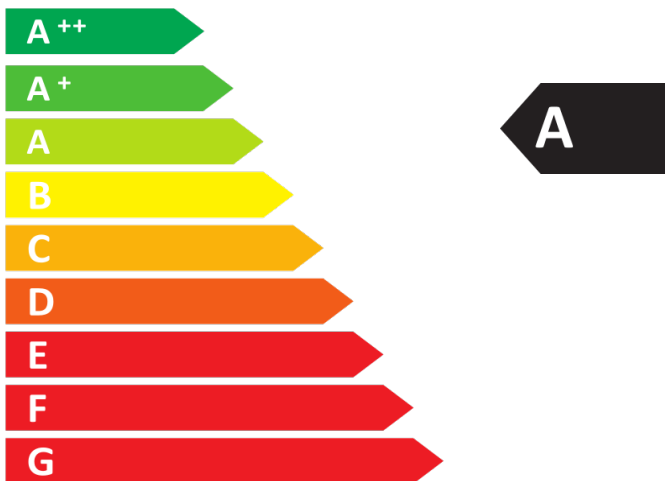

16.0
kW

N.A.

ENERGIA · ЕНЕРГИЈА · ΕΝΕΡΓΕΙΑ · ENERGIJA · ENERGY · ENERGIE · ENERGI

2018/1186