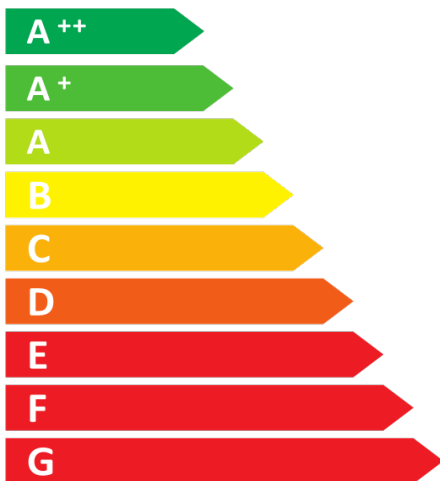

ENERG

енергия · ενεργεια

Varia 2R-80h 11,0 kW 2.0

A+

11.0
kW

N.A.

ENERGIA · ЕНЕРГИЯ · ΕΝΕΡΓΕΙΑ · ENERGIJA · ENERGY · ENERGIE · ENERGI

2018/1186