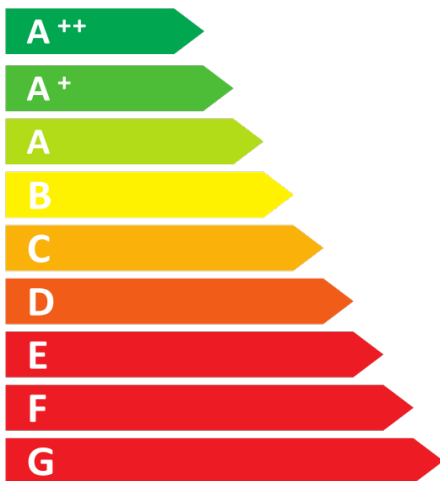

ENERG

енергия · ενεργεια

Varia 2R-80h T 11,0 kW 2.0

11.0
kW

N.A.

ENERGIA · ЕНЕРГИЈА · ΕΝΕΡΓΕΙΑ · ENERGIJA · ENERGY · ENERGIE · ENERGI

2018/1186