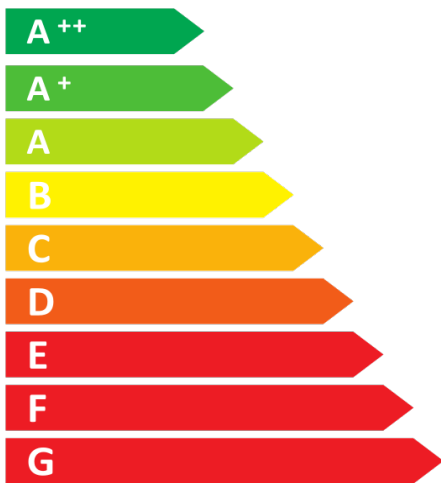

**ENERG**  
енергия · ενεργεια

Varia FD-57h 11,6 kW

11.6  
kW

N.A.

ENERGIA · ЕНЕРГИЈА · ΕΝΕΡΓΕΙΑ · ENERGIJA · ENERGY · ENERGIE · ENERGI

2018/1186

**ENERG**  
енергия · ενεργεια

Varia FD-51h 11,6 kW

**A**

**11.6**  
kW

**N.A.**

ENERGIA · ЕНЕРГИЈА · ΕΝΕΡΓΕΙΑ · ENERGIJA · ENERGY · ENERGIE · ENERGI

2018/1186