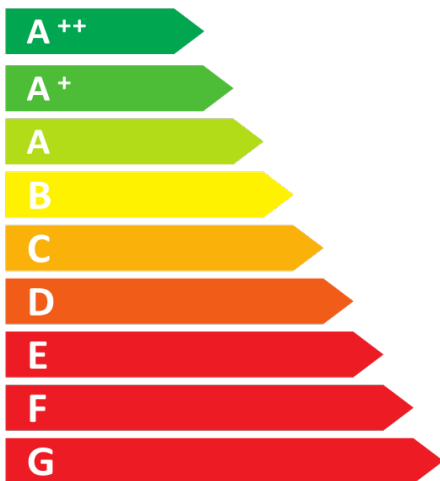

ENERG

енергия · ενεργεια

LK L 800 E10 9,9 kW

9.9
kW

N.A.

ENERGIA · ЕНЕРГИЈА · ΕΝΕΡΓΕΙΑ · ENERGIJA · ENERGY · ENERGIE · ENERGI

2018/1186

ENERG

енергия · ενεργεια

LK L 800 D8 7,9 kW

A+

7.9
kW

N.A.

ENERGIA · ЕНЕРГИЈА · ΕΝΕΡΓΕΙΑ · ENERGIJA · ENERGY · ENERGIE · ENERGI

2018/1186

ENERG

енергия · ενεργεια

LK L 800 7,0 kW

7.0
kW

N.A.

ENERGIA · ЕНЕРГИЈА · ΕΝΕΡΓΕΙΑ · ENERGIJA · ENERGY · ENERGIE · ENERGI

2018/1186