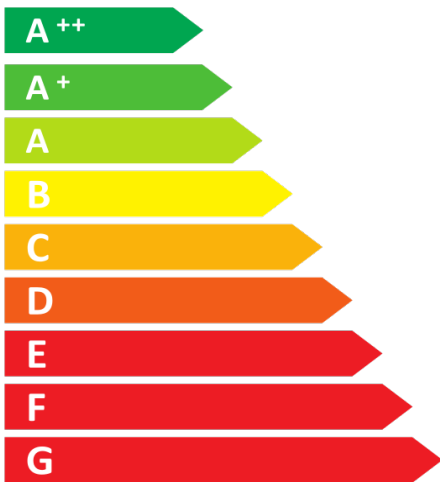

ENERG

енергия · ενεργεια

Varia AS N 11,0 kW

A+

11.0
kW

N.A.

ENERGIA · ЕНЕРГИЈА · ΕΝΕΡΓΕΙΑ · ENERGIJA · ENERGY · ENERGIE · ENERGI

2018/1186