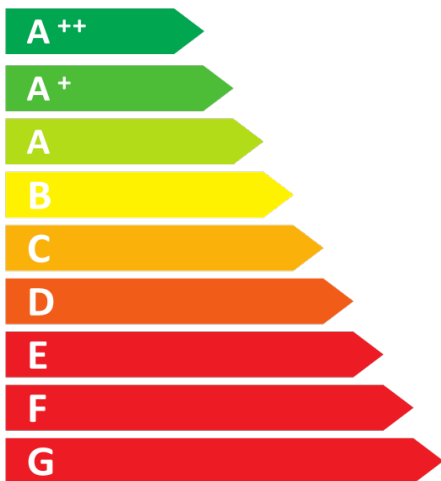

ENERGIA · ЕНЕРГИЈА · ΕΝΕΡΓΕΙΑ · ENERGIJA · ENERGY · ENERGIE · ENERGI

2018/1186