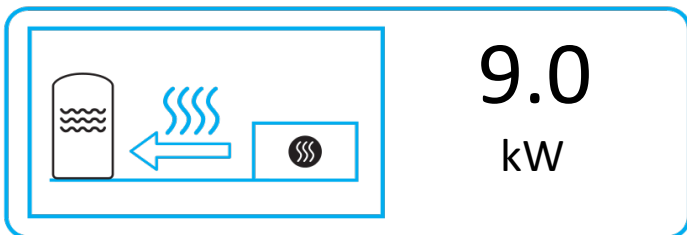

ENERGIA · ЕНЕРГИЈА · ΕΝΕΡΓΕΙΑ · ENERGIJA · ENERGY · ENERGIE · ENERGI

2018/1186