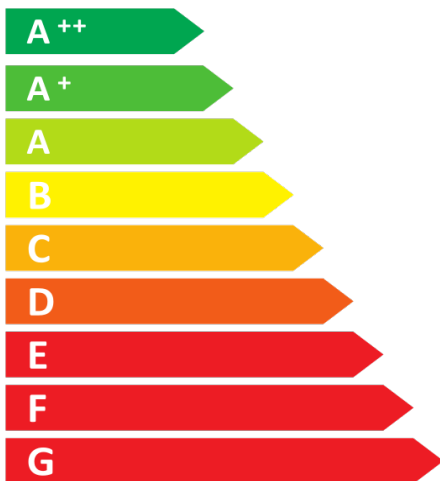

# ENERG

енергия · ενεργεια

## Varia A-FDh H2O 10,4 kW

4.2  
kW

6.2  
kW

ENERGIA · ЕНЕРГИЈА · ΕΝΕΡΓΕΙΑ · ENERGIJA · ENERGY · ENERGIE · ENERGI

2018/1186