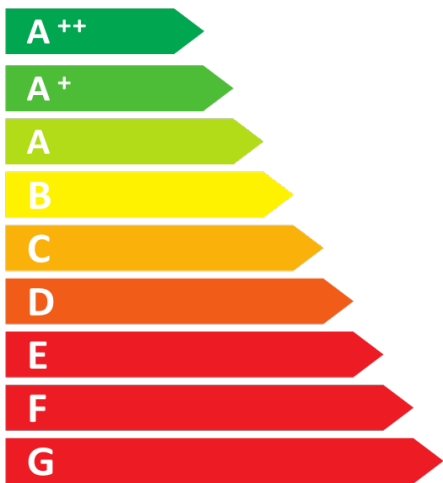

ENERG
енергия · ενεργεια

Senso L fashion 6,0 kW T 2.0

A

6.0
kW

N.A.

ENERGIA · ЕНЕРГИЈА · ΕΝΕΡΓΕΙΑ · ENERGIJA · ENERGY · ENERGIE · ENERGI

2018/1186

ENERG
енергия · ενεργεια

Senso L fashion 5,9 kW 2.0

5.9
kW

N.A.

ENERGIA · ЕНЕРГИЈА · ΕΝΕΡΓΕΙΑ · ENERGIJA · ENERGY · ENERGIE · ENERGI

2018/1186

ENERG
енергия · ενεργεια

Senso L fashion

7.0
kW