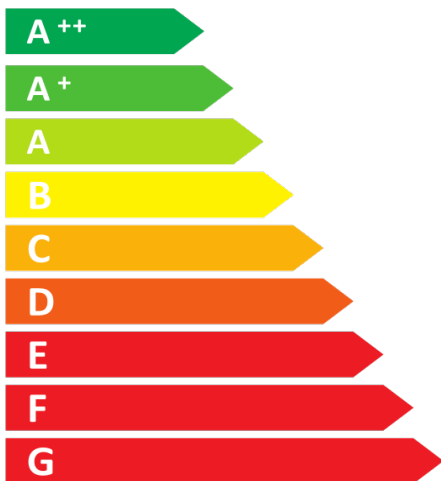

ENERG
енергия · ενεργεια

Premium V-2R-80h T 10,2 kW

A+

10.2
kW

N.A.

ENERGIA · ЕНЕРГИЈА · ΕΝΕΡΓΕΙΑ · ENERGIJA · ENERGY · ENERGIE · ENERGI

2018/1186

ENERG
енергия · ενεργεια

Premium V-2R-80h 10,5 kW

A

10.5
kW

N.A.

ENERGIA · ЕНЕРГИЈА · ΕΝΕΡΓΕΙΑ · ENERGIJA · ENERGY · ENERGIE · ENERGI

2018/1186

ENERG
енергия · ενεργεια

Premium V-2R-80h 16,8 kW