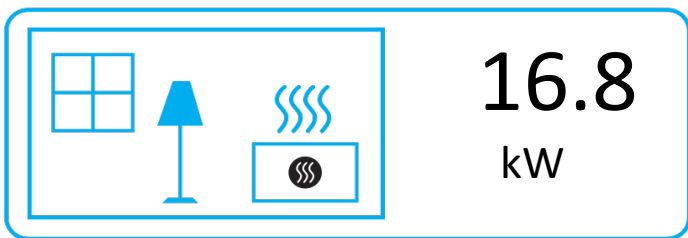

Premium V-2R-80h 10,5 kW

A

10.5
kW

N.A.

ENERGIA · ЕНЕРГИЈА · ΕΝΕΡΓΕΙΑ · ENERGIJA · ENERGY · ENERGIE · ENERGI

2018/1186

ENERG
енергия · ενεργεια

Premium V-2R-80h 16,8 kW